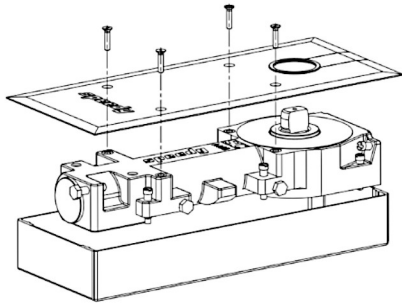

**CASMA**  
ALL DOOR CLOSERS

Puertas & Portones Automaticos S.A. de C.V.  
*¡Nuestra pasión es la Solución!...*

» **BISAGRA DE PISO HIDRAULICA MARCA CASMA SPEEDY MOD.M68Z.**

**M68Z**

Chiudiporta idraulico  
Floor spring  
Cierrapuerta

Finiture Standard  
Standard finishes  
Acabados estándar

800

Larghezza max dell'anta  
Max door width  
Ancho máximo de la puerta

**75 ÷ 85 cm**  
29 17/32" ÷ 33 15/32"

Peso max  
Door weight  
Peso máximo

Larghezza massima porta Maximum door width Ancho máximo de la puerta	Esterni Exterior Externos	Interni Interior Internos
Forza rossa Red Strength Fuerza roja	85 cm 33 15/32"	95 cm 37 13/32"
Calibri perni   Spindle caliber gauge   Indicadores de los pernios		
C.51	C.53	C.56
C.57	CSM	