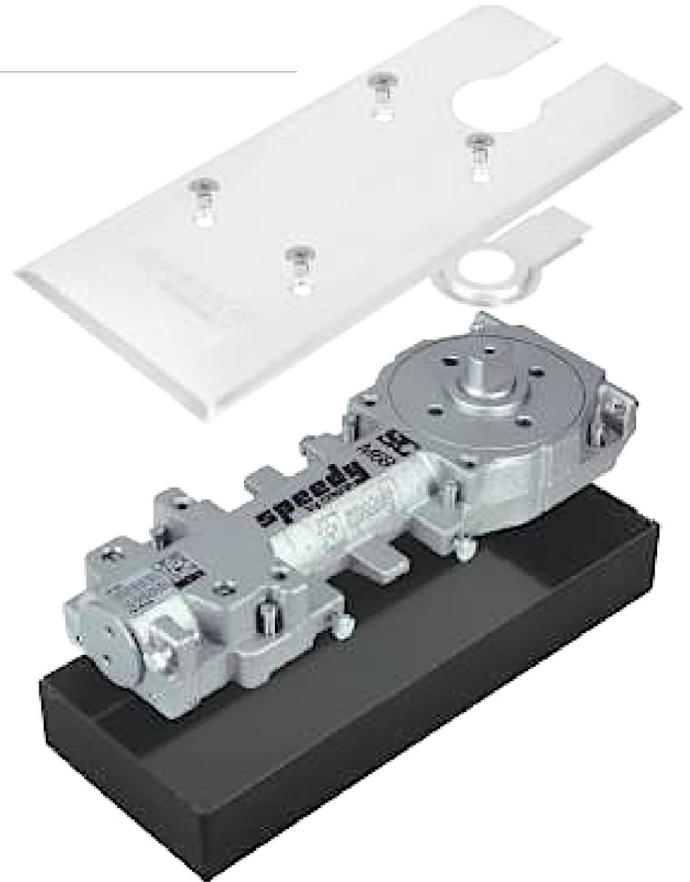

**CASMA**  
ALL DOOR CLOSERS

Puertas & Portones Automaticos S.A. de C.V.  
*¡Nuestra pasión es la Solución!...*

» **BISAGRA DE PISO HIDRAULICA MARCA CASMA SPEEDY MOD.M68Z.**

**M68Z**

Chiudiporta idraulico  
Floor spring  
Cierrapuerta

**100 kg**  
220,46 Lbs

Peso della confezione  
Packaging weight  
Peso de la confección

**5 kg**  
11,02 Lbs

Dimensioni della cassetta  
a cementare  
Dim. of cement case  
Dim. de la caja a cementar

**108x275x41 mm**  
3 15/16" x 10 53/64" x 1 39/64"

Larghezza massima porta Maximum door width Ancho máximo de la puerta	Esterni Exterior Externos	Interni Interior Internos
Forza rossa Red Strength Fuerza roja	85 cm 33 15/32"	95 cm 37 13/32"
Calibri perni   Spindle caliber gauge   Indicadores de los pernios		
C.51	C.53	C.56
C.57	CSM	