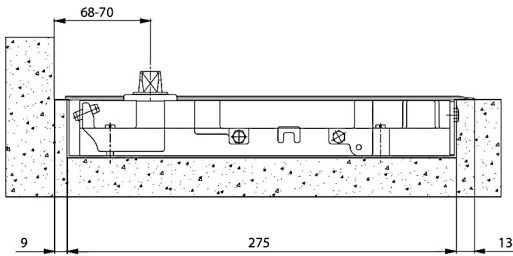

» BISAGRA DE PISO HIDRAULICA MARCA CASMA SPEEDY MOD.M68Z.