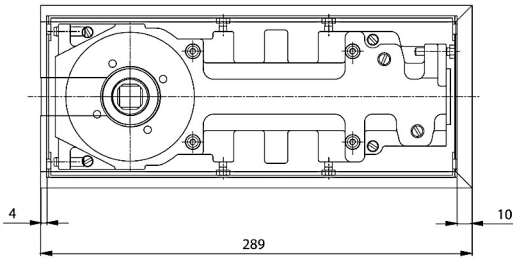

» BISAGRA DE PISO HIDRAULICA MARCA CASMA SPEEDY MOD.M68Z.