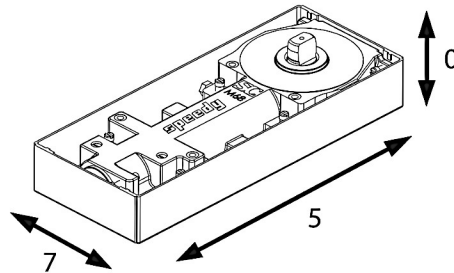

» BISAGRA DE PISO HIDRAULICA MARCA CASMA SPEEDY MOD.M68Z.