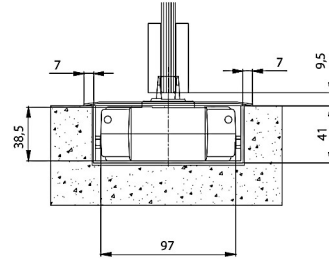

» BISAGRA DE PISO HIDRAULICA MARCA CASMA SPEEDY MOD.M68Z.