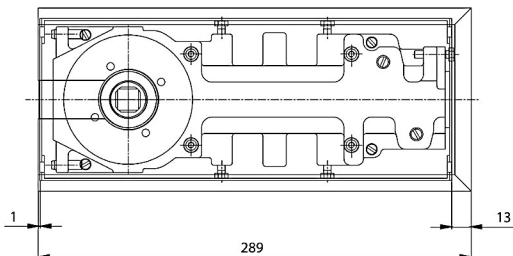

» BISAGRA DE PISO HIDRAULICA MARCA CASMA SPEEDY MOD.M68Z.