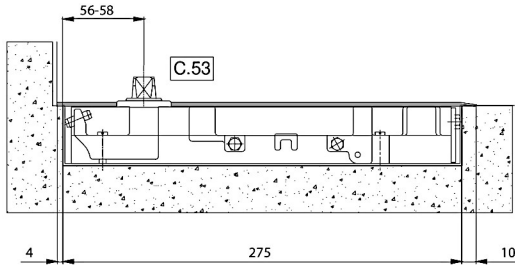

» BISAGRA DE PISO HIDRAULICA MARCA CASMA SPEEDY MOD.M68Z.