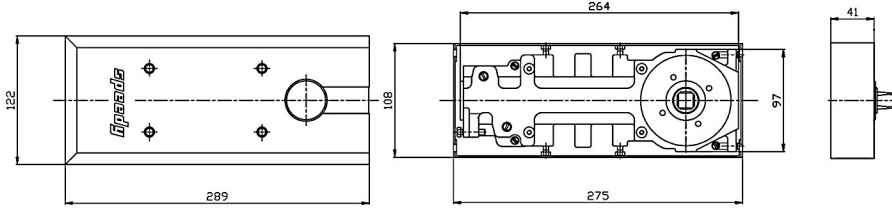

» BISAGRA DE PISO HIDRAULICA MARCA CASMA SPEEDY MOD.M68Z.